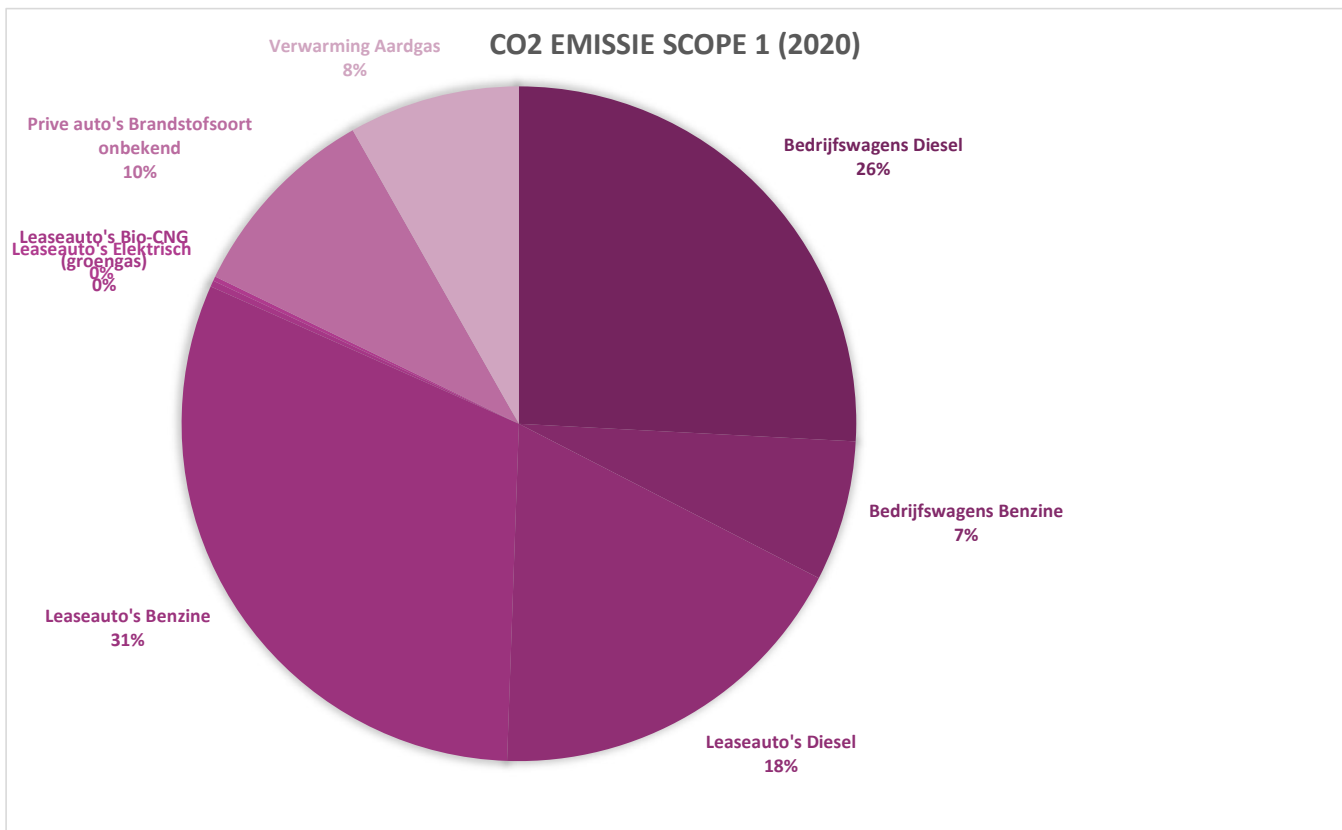

CO2 emissie inventarisatie

Algemene gegevens

Bedrijfsnaam	Bureau Schmidt
KvK nummer	68445326
Inventarisatiejaar	2020

Normen	CO2 Prestatieladder (versie 3.1) en ISO 14064-1
Geverifieerd door CI	Nee

CO2 emissie Scope 1

Categorie	Gegevens	Eenheid	Aantal	CO2-factor	Ton CO2
Vervoer					
Bedrijfswagens	Diesel	ltr	7.462	3,262	24,3
Bedrijfswagens	Benzine	ltr	2.277	2,784	6,3
Leaseauto's	Diesel	ltr	5.199	3,262	17,0
Leaseauto's	Benzine	ltr	10.533	2,784	29,3
Leaseauto's	Bio-CNG (groengas)	kg	270	1,049	0,3
Leaseauto's	Elektrisch	kWh	366	0,556	0,2
Prive auto's	Brandstofsoort onbekend	voertuigkilometer	46.537	0,195	9,1
Gebouwen					
Verwarming	Aardgas	m³	4.096	1,884	7,7

CO2 emissie scope 1 in tonnen totaal

94,2