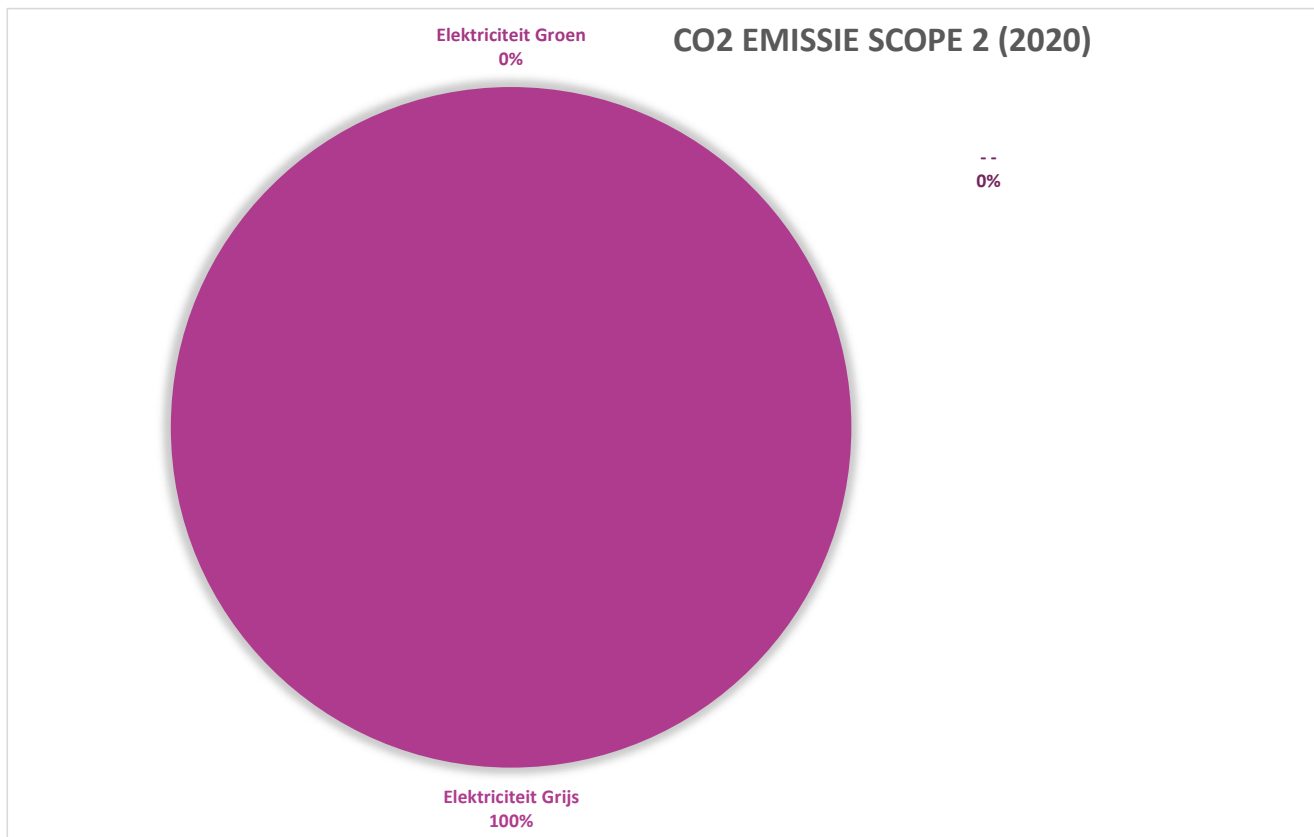

### CO2 emissie Scope 1

Categorie	Gegevens	Eenheid	Aantal	CO2-factor	Ton CO2
<b>Vervoer</b>					
Bedrijfswagens	Diesel	ltr	7.462	3,262	24,3
Bedrijfswagens	Benzine	ltr	2.277	2,784	6,3
Leaseauto's	Diesel	ltr	5.199	3,262	17,0
Leaseauto's	Benzine	ltr	10.533	2,784	29,3
Leaseauto's	Bio-CNG (groengas)	kg	270	1,049	0,3
Leaseauto's	Elektrisch	kWh	366	0,556	0,2
Prive auto's	Brandstofsoort onbekend	voertuigkilometer	46.537	0,195	9,1
<b>Gebouwen</b>					
Verwarming	Aardgas	m <sup>3</sup>	4.096	1,884	7,7

### CO2 emissie scope 1 in tonnen totaal

94,2

**CO2 emissie inventarisatie**

**Algemene gegevens**

Bedrijfsnaam	Bureau Schmidt
KvK nummer	68445326
Inventarisatiejaar	2020

Normen	CO2 Prestatieladder (versie 3.1) en ISO 14064-1
Geverifieerd door CI	Nee

**CO2 emissie Scope 2**

Categorie	Gegevens	Eenheid	Aantal	CO2-factor	Ton CO2
<b>Vervoer</b>					
-	-	-	-	-	-

<b>Gebouwen</b>					
Elektriciteit	Groen	kWh	0	0,000	0,0
Elektriciteit	Grijs	kWh	13.301	0,556	7,4

<b>CO2 emissie scope 2 in tonnen totaal</b>	<b>7,4</b>
---	------------